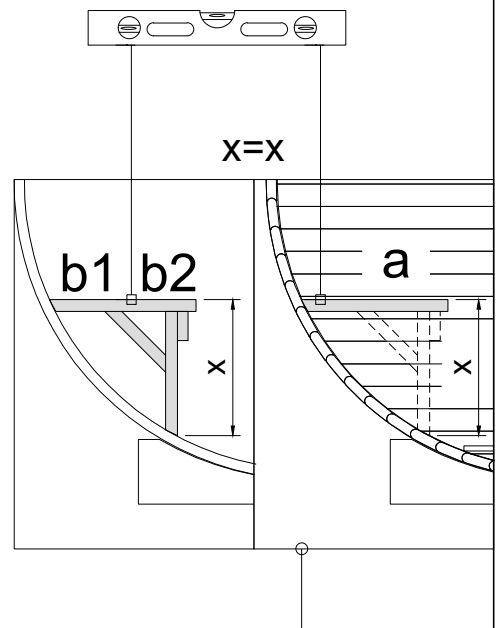

Sauna barrel \varnothing 1.9 or \varnothing 2.2

S-1
4.5x70 mm