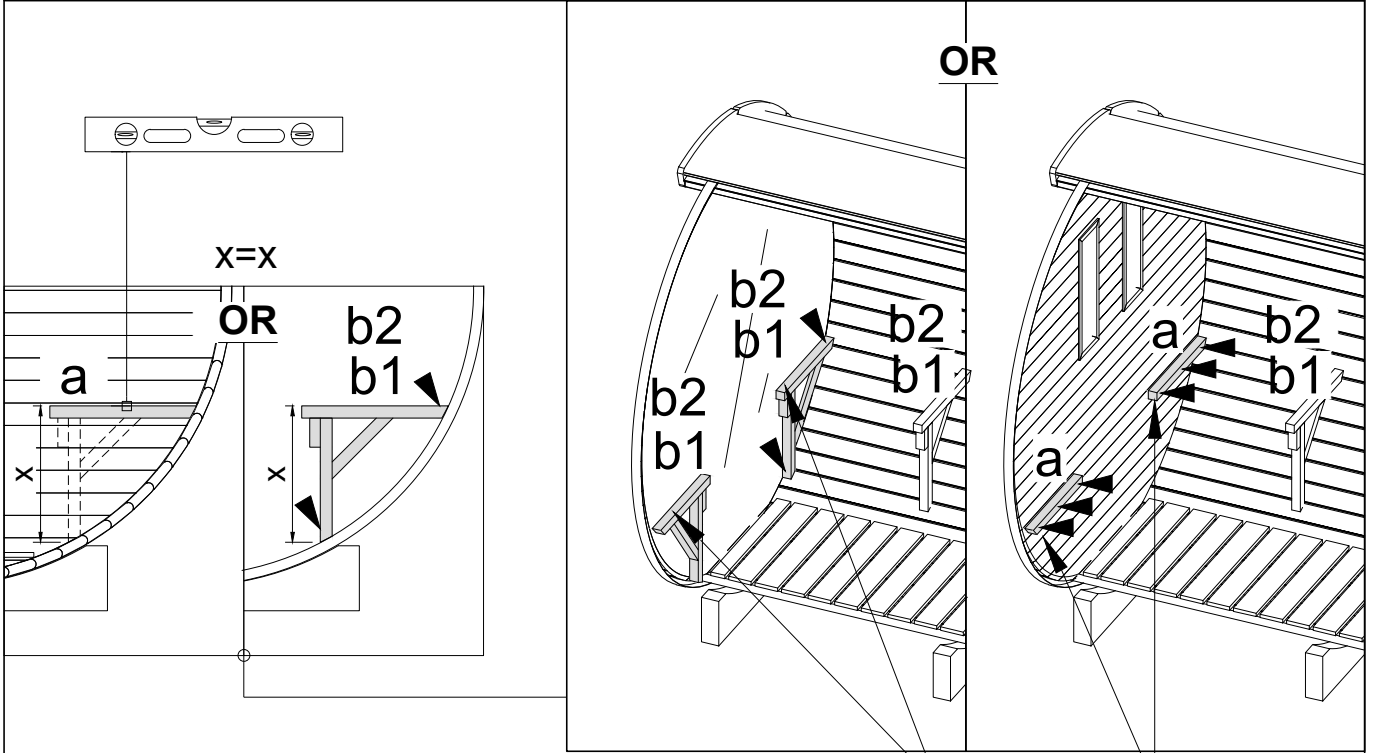

Sauna barrel \varnothing 1.9 or \varnothing 2.2

S-1
4.5x70 mm