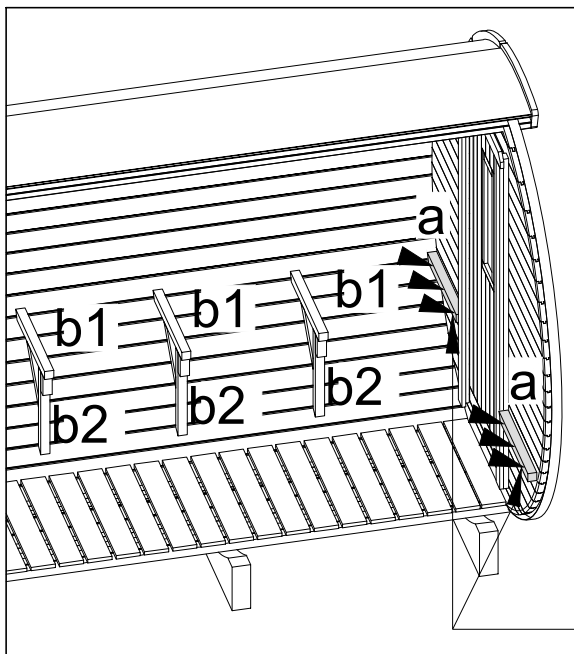

Sauna barrel \varnothing 1.9 or \varnothing 2.2

S-1
4.5x70 mm