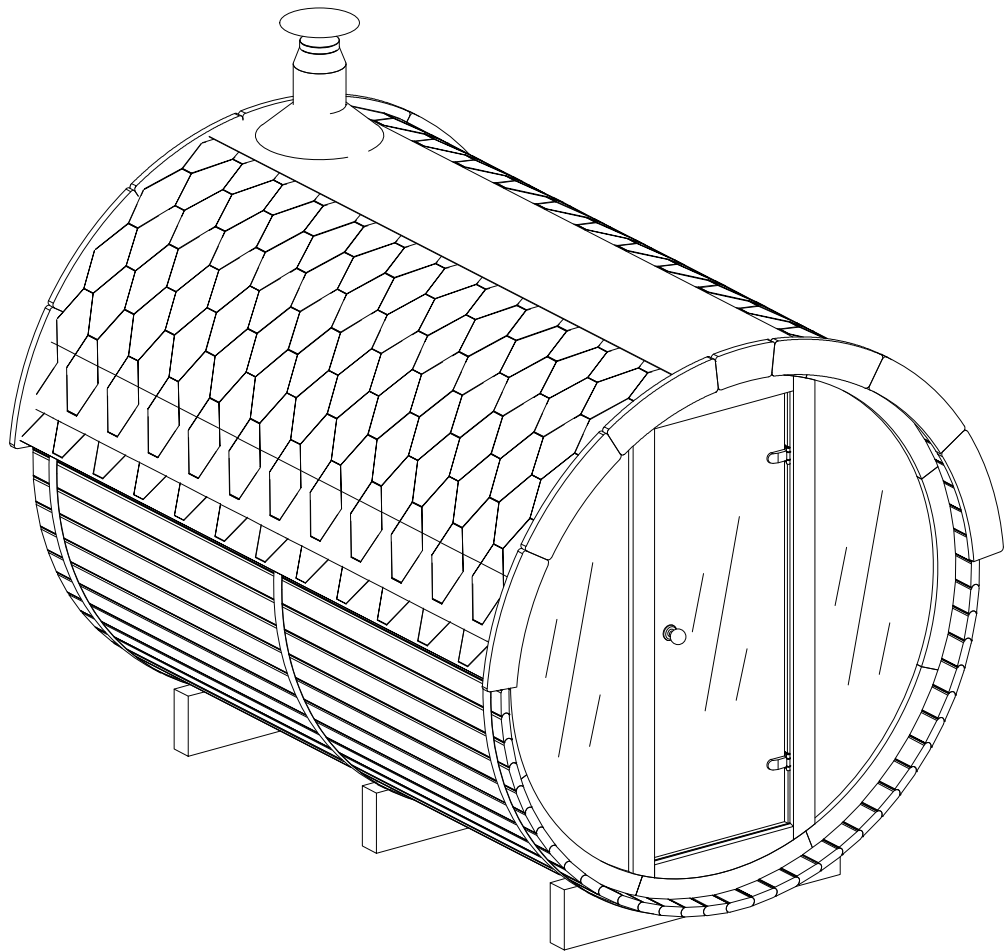

# Sauna barrel

# Sauna barrel

5x100 mm

# Sauna barrel

**Inside**

**outside**

**Inside**

<p><b>S-1</b></p>  <p>3.5x40 mm</p>	<p><b>S-2</b></p>  <p>4.5x70 mm</p>	
--	--	---