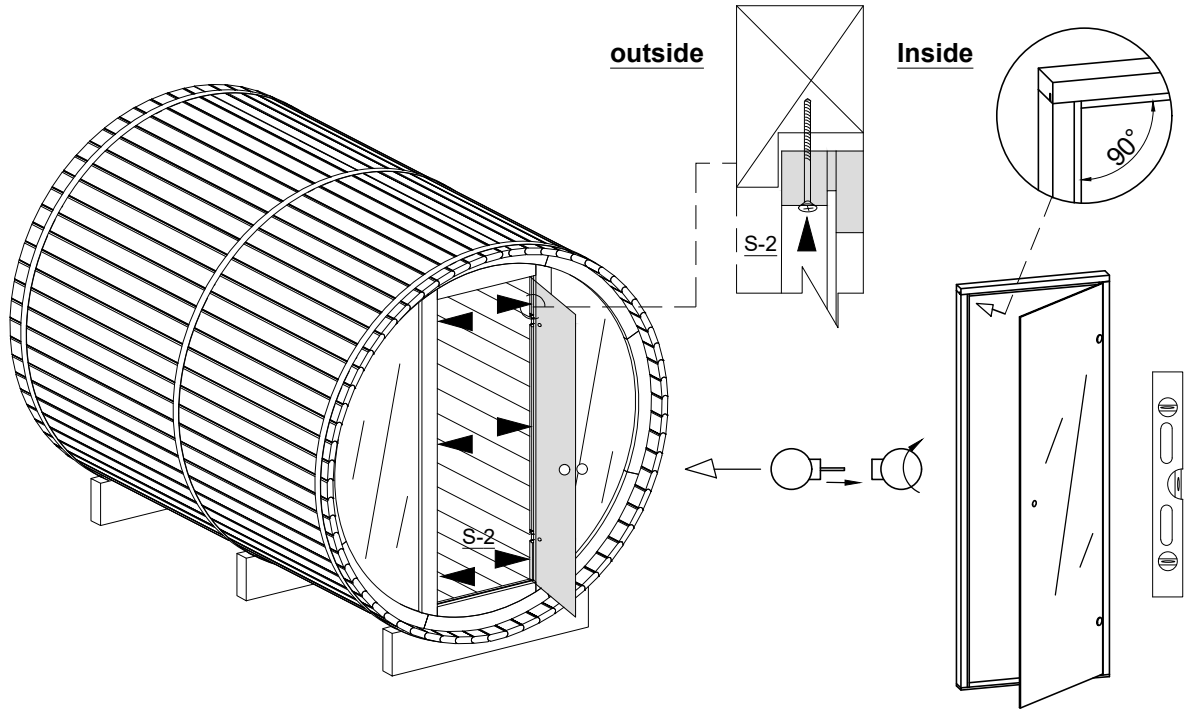

# Sauna barrel

5x100 mm

# Sauna barrel

**Inside**

**outside**

**Inside**

<p><b>S-1</b></p>  <p>3.5x40 mm</p>	<p><b>S-2</b></p>  <p>4.5x70 mm</p>	
--	--	---