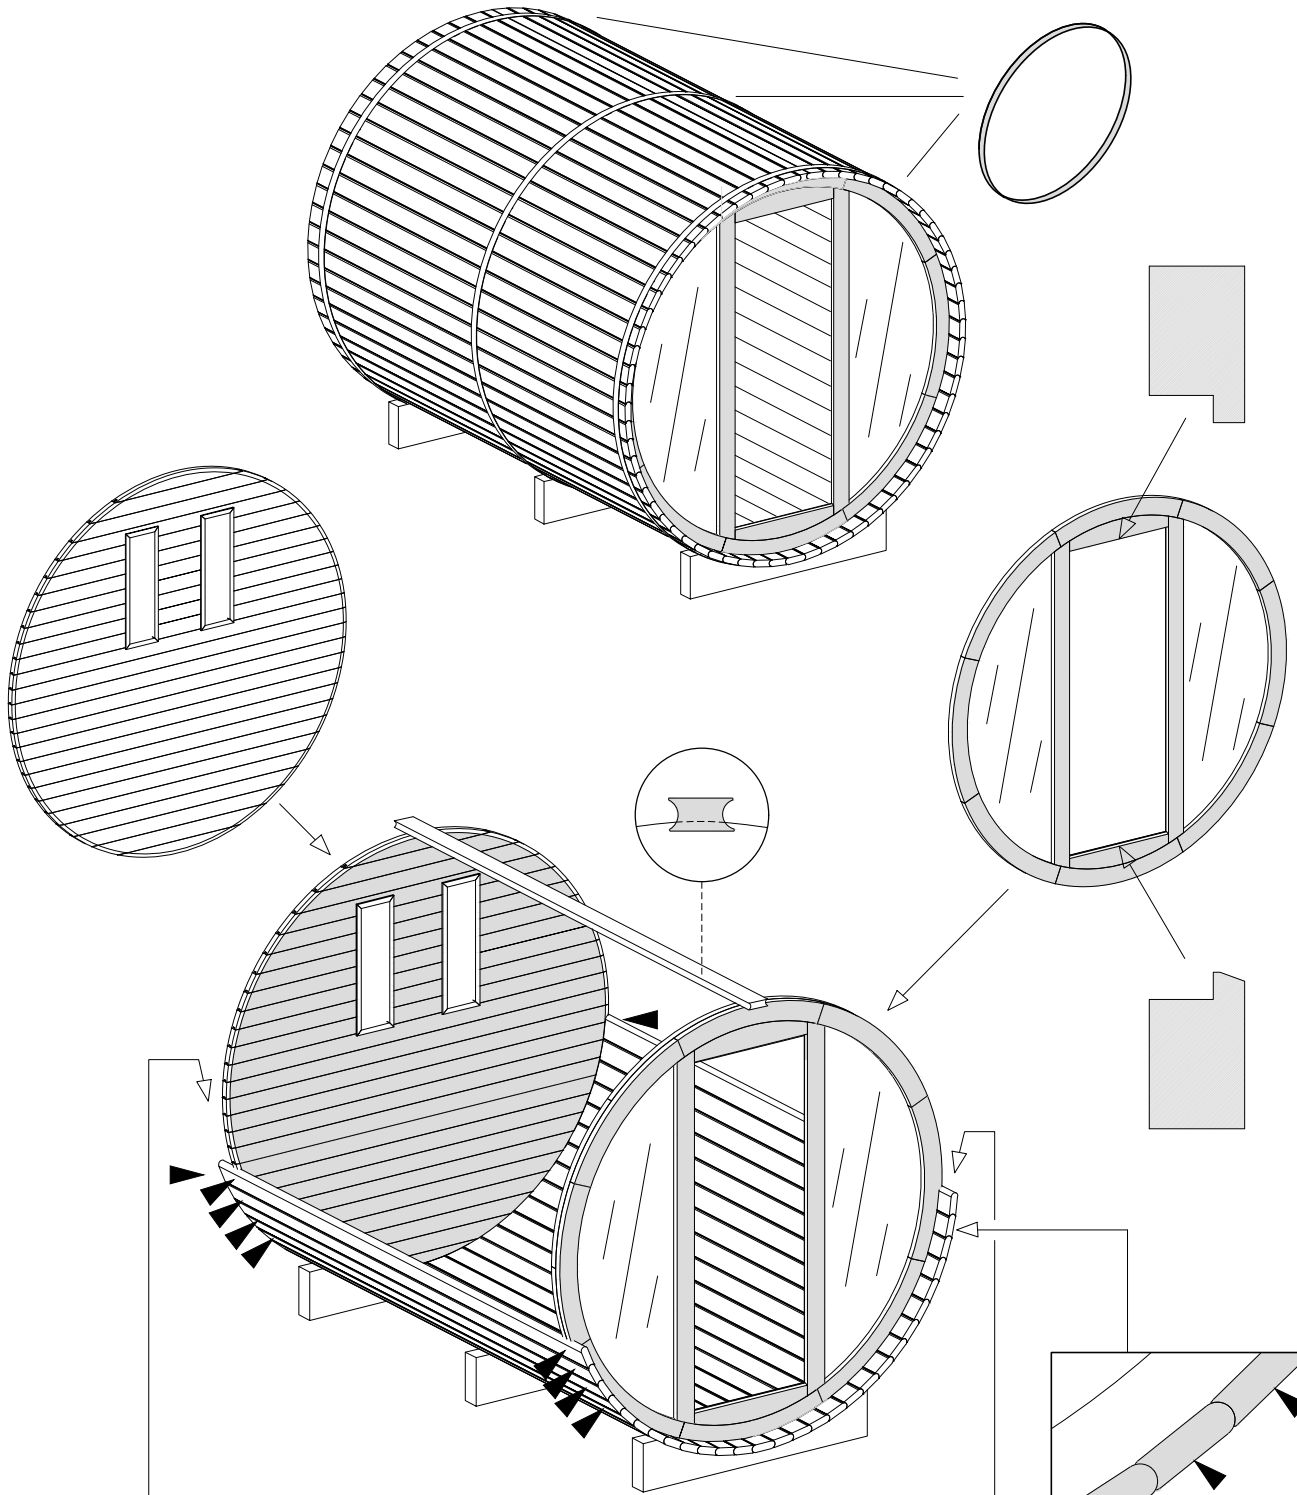

# Sauna barrel

# Sauna barrel

5x100 mm

# Sauna barrel

**Inside**

**outside**

**Inside**

<p><b>S-1</b></p>  <p>3.5x40 mm</p>	<p><b>S-2</b></p>  <p>4.5x70 mm</p>	
--	--	---