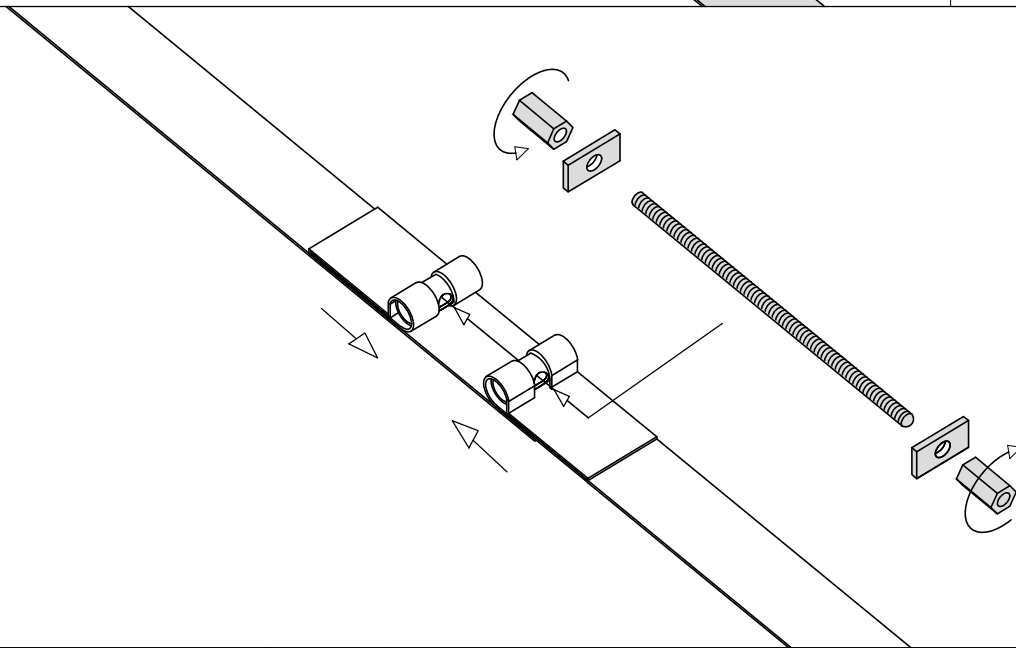

# Sauna barrel

5x100 mm

# Sauna barrel

**Inside**

**outside**

**Inside**

<p><b>S-1</b></p>  <p>3.5x40 mm</p>	<p><b>S-2</b></p>  <p>4.5x70 mm</p>	
--	--	---